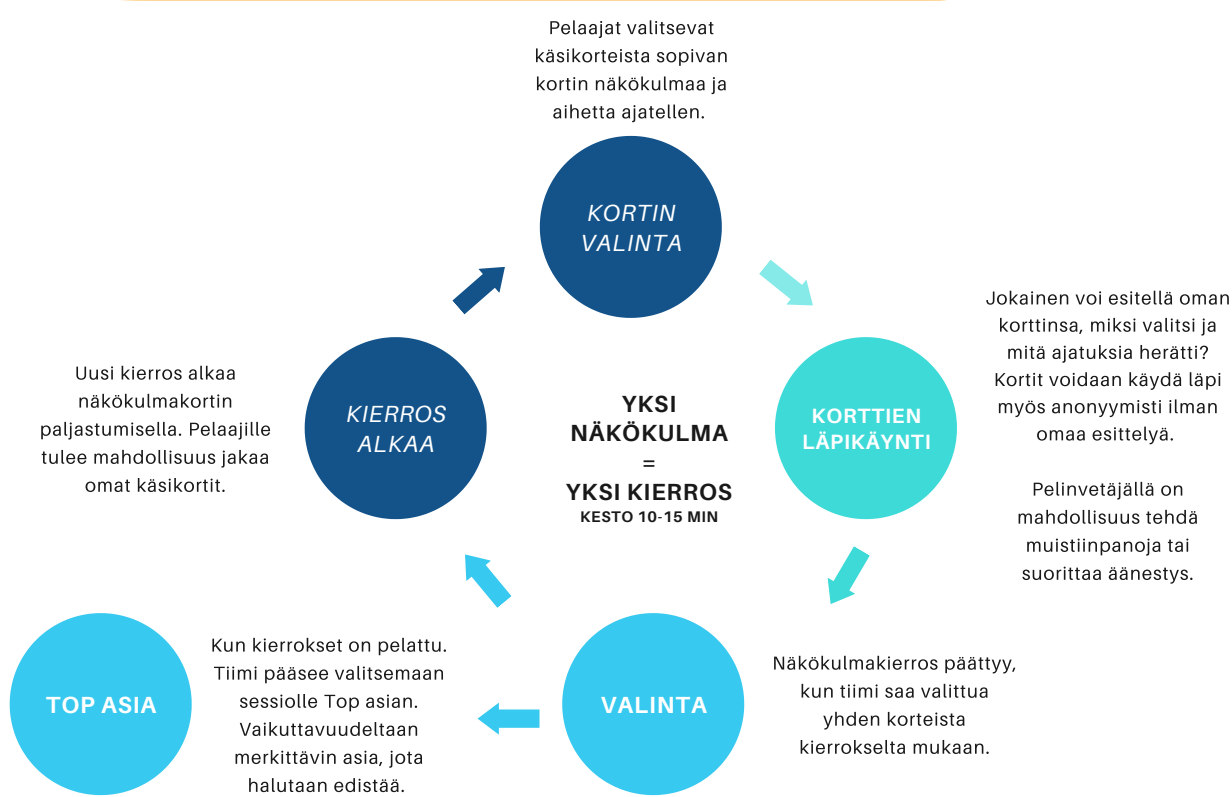

Pelinvetäjän pikaohje

Vinkit ja käytänteet hyvään pelisessioon

Kirkasta aihe

Aihe vastaa kysymykseen: mistä haluamme keskustella?
Hyvä aihe on sellainen, johon ei vielä ole oikeita vastauksia.
Esimerkiksi: Tiimitoiminnan kehittäminen, myynnin kehittäminen, Projekti x:n edistäminen

Kirjaudu Topaasiaan

Kirjaudu osoitteessa play.topaasia.com
Jos salasanasi on unohtunut, voit kirjautua kirjautumislinkillä.

Aloita uusi peli

Pelin alustusvaiheessa lisäät pelisessioon osallistuvan tiimin nimen, pelisession aiheen sekä valitset aiheet varten sopivan pelipakan ja näkökulmakortit.

Osallistujat mukaan

Pyydä osallistujia kirjautumaan osoitteeseen play.topaasia.com ja painamaan LIITY PELIIN.
Voit pelinjohtajana jakaa näyttösi eli "pelipöydän" ja pyytää pelaajia liittymään peliin esimerkiksi älypuhelimillaan.

Pelin aikana

Kiteytysvaihe

Kiteytysvaiheessa tiimi pääsee läpikäymään valittua Top asiaa apukysymysten kautta. Työskentelytapana on avoin keskustelu, tarvittaessa pelinjohtaja voi osallistaa pelaajat hiljaiseen työskentelyyn painamalla OSALLISTA PELAAJAT.