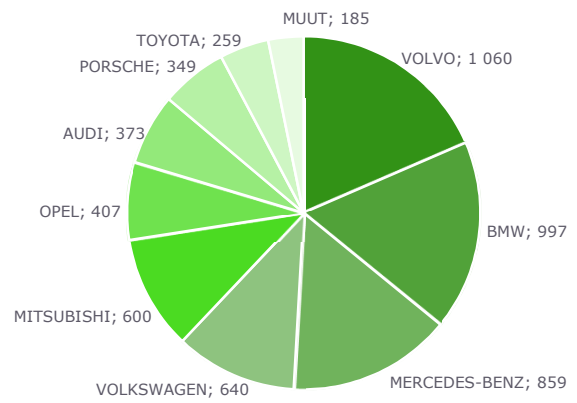

SUOMEN SÄHKÖAUTOKANTA 2017-Q4

6.2.2018

Teknologiateollisuus

1

Suomen sähköautokanta 31.12.2017

HENKILÖAUTOKANNAN KEHITYS 2011 - 2017

6.2.2018

Teknologiateollisuus

Trafi, Eera

2

Yritys- ja yksityiskäytössä olevien sähköautojen ja ladattavien hybridien kanta 31.12.2017

Täyssähköautojen ja ladattavien hybridien määrä maakunnittain 31.12.2017

Suosituimmat täyssähköautojen ja ladattavien hybridien merkit 31.12.2017

Sähköautot merkeittäin

Ladattavat hybridit merkeittäin

Tilasto sisältää henkilöautot

6.2.2018

Teknologiateollisuus

Trafi, Eera

5