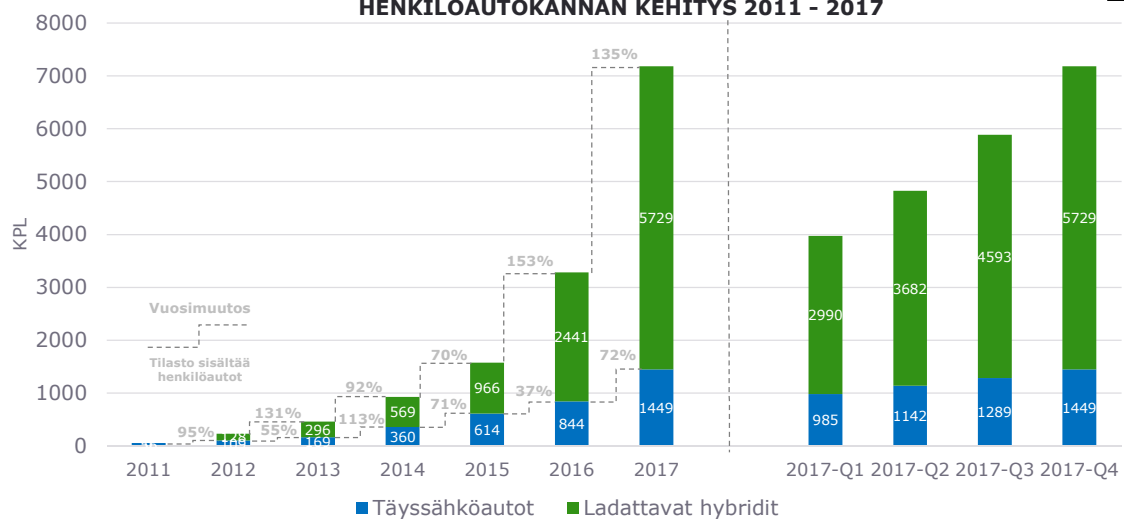

SUOMEN SÄHKÖAUTOKANTA 2017-Q4

6.2.2018

Teknologiateollisuus

1

Suomen sähköautokanta 31.12.2017

HENKILÖAUTOKANNAN KEHITYS 2011 - 2017

6.2.2018

Teknologiateollisuus