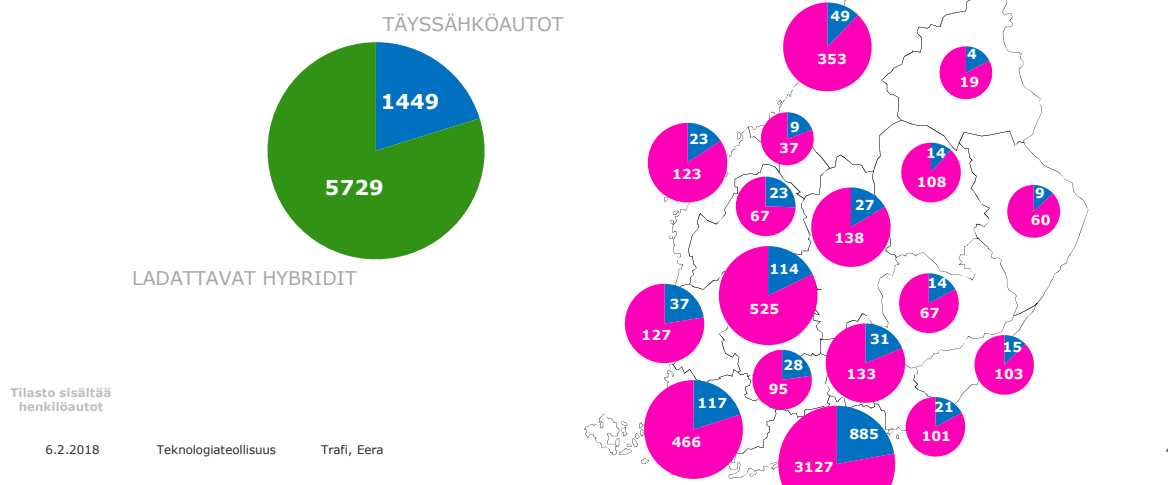

SUOMEN SÄHKÖAUTOKANTA 2017-Q4

6.2.2018

Teknologiateollisuus

1

Suomen sähköautokanta 31.12.2017

HENKILÖAUTOKANNAN KEHITYS 2011 - 2017

6.2.2018

Teknologiateollisuus

Trafi, Eera

2

Yritys- ja yksityiskäytössä olevien sähköautojen ja ladattavien hybridien kanta 31.12.2017

Täyssähköautojen ja ladattavien hybridien määrä maakunnittain 31.12.2017

Suosituimmat täyssähköautojen ja ladattavien hybridien merkit 31.12.2017