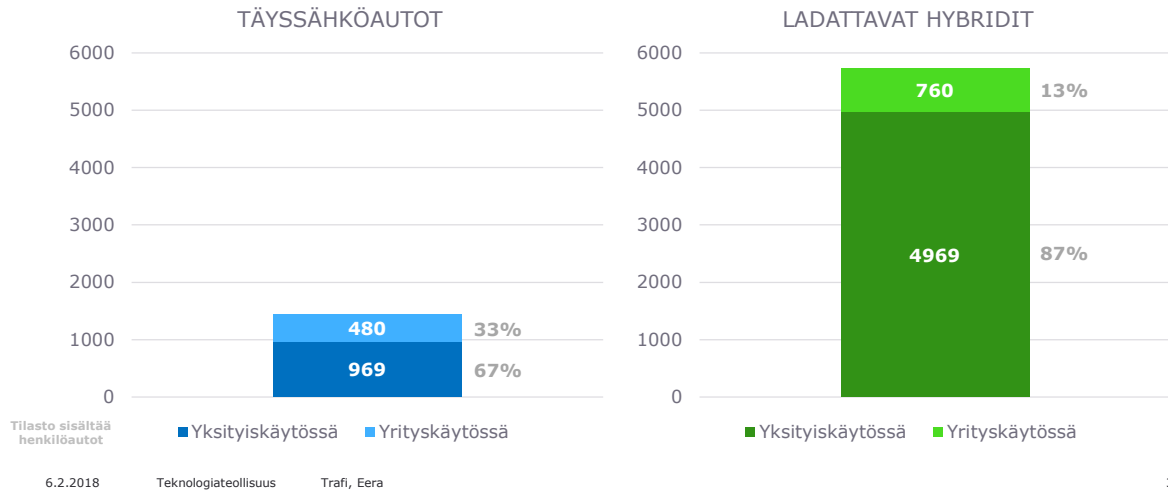

Yritys- ja yksityiskäytössä olevien sähköautojen ja ladattavien hybridien kanta 31.12.2017