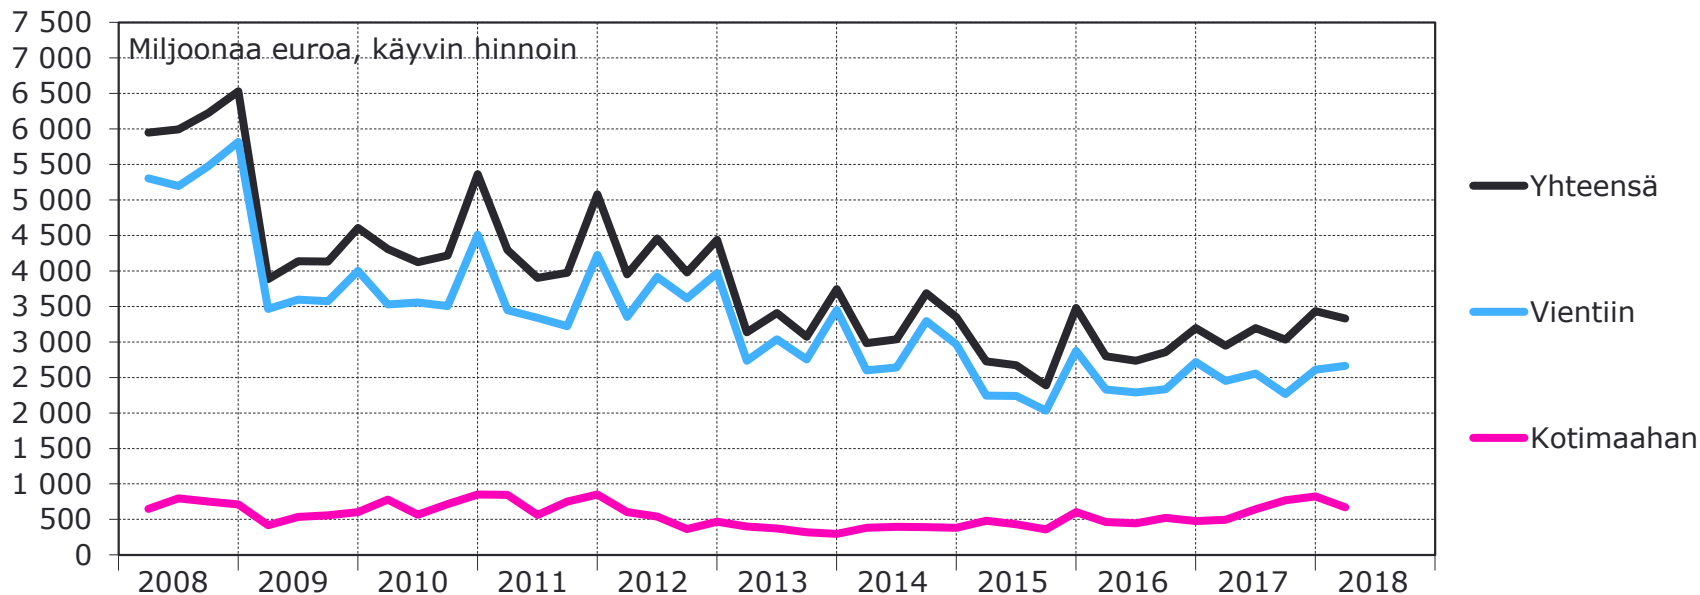

Elektroniikka- ja sähköteollisuuden uudet tilaukset Suomessa

Muutos:	I,2018 / I,2017	I,2018 / IV,2017
Vientiin:	+9 %	+2 %
Kotimaahan:	+35 %	-19 %
Yhteensä:	+13 %	-3 %