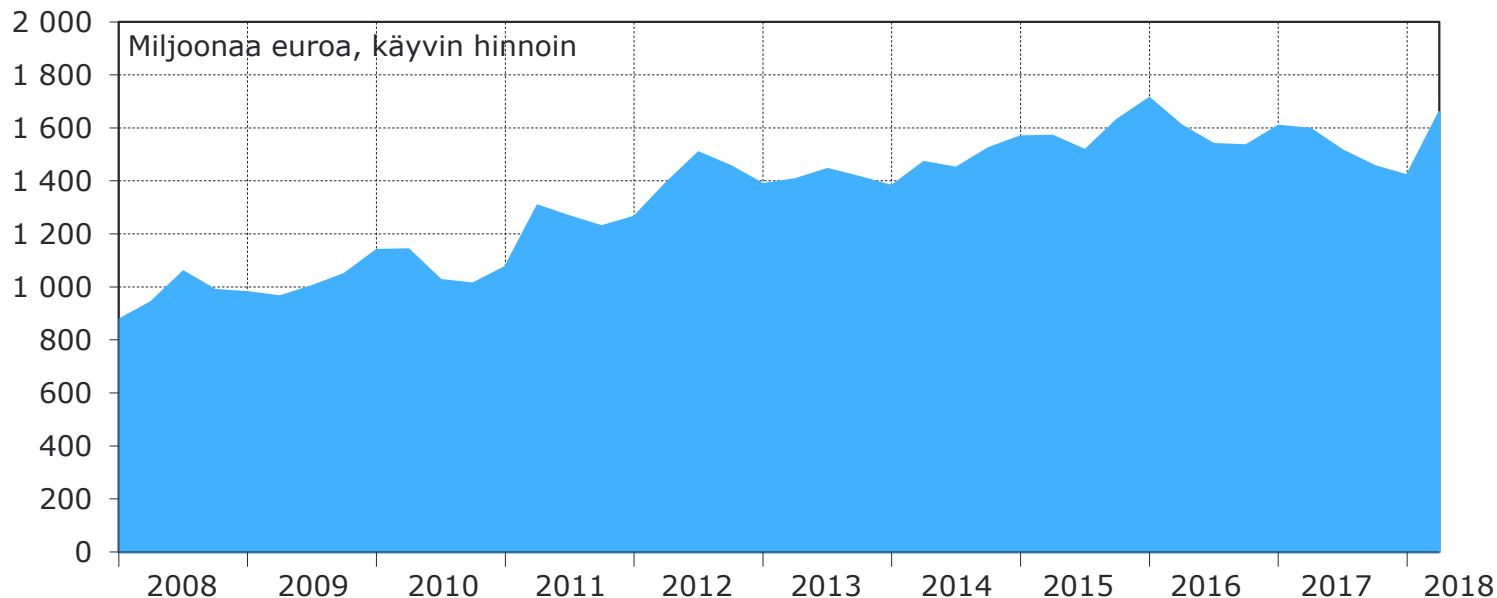

Tietotekniikka-alan* tilauskanta Suomessa

Muutos:	31.3.2018 / 31.3.2017	31.3.2018 / 31.12.2017
Yhteensä:	+4 %	+17 %

*) Pl. pelialan ohjelmistoyritykset ja datakeskukset