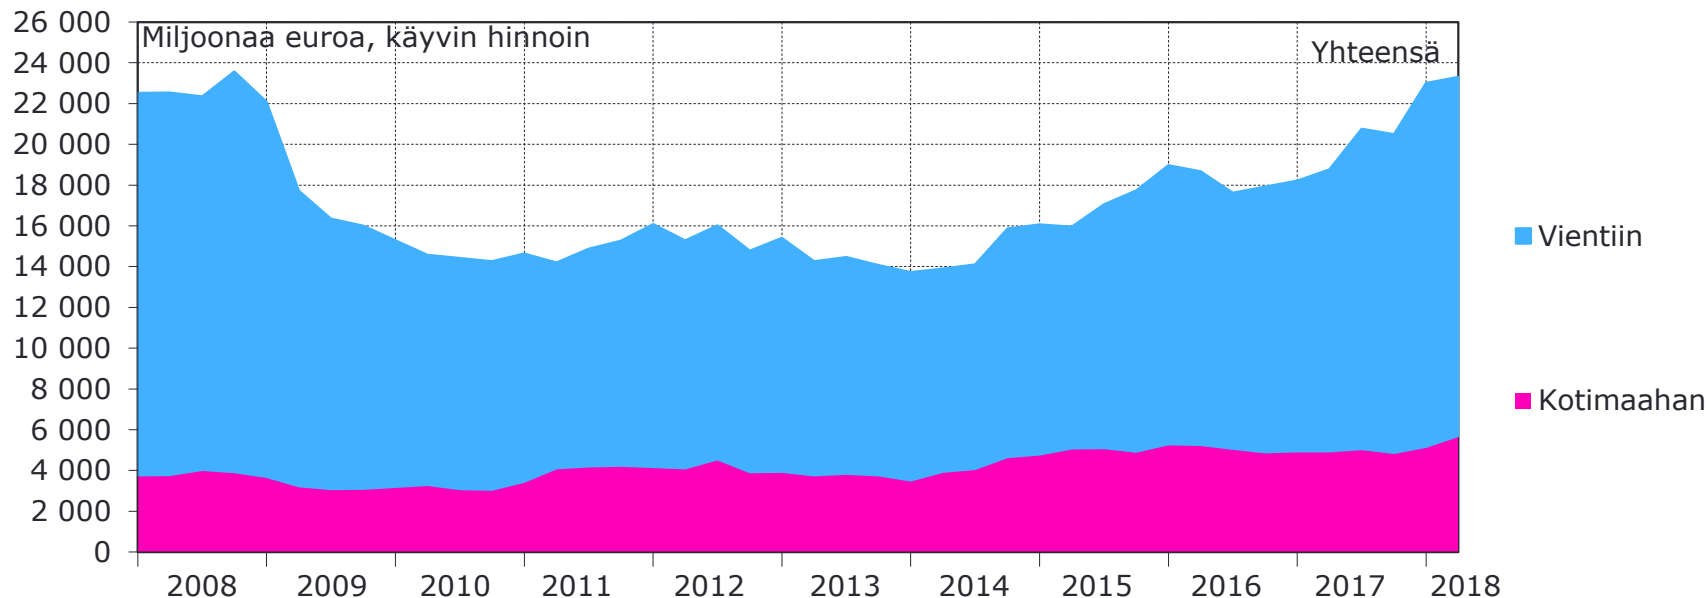

Uudet tilaukset ja tilauskanta

Teknolgiateollisuuden* uudet tilaukset Suomessa

Muutos:	I,2018 / I,2017	I,2018 / IV,2017
Vientiin:	+6 %	-28 %
Kotimaahan:	+49 %	+1 %
Yhteensä:	+17 %	-20 %

*) Pl. metallien jalostus, pelialan ohjelmistoyritykset ja datakeskukset

Teknologiатеollisuuden* tilauskanta Suomessa

Muutos:	31.3.2018 / 31.3.2017	31.3.2018 / 31.12.2017	*) Pl. metallien jalostus, pelialan ohjelmistoyritykset ja datakeskukset
Vientiin:	+27 %	-1 %	
Kotimaahan:	+15 %	+10 %	
Yhteensä:	+24 %	+1 %	