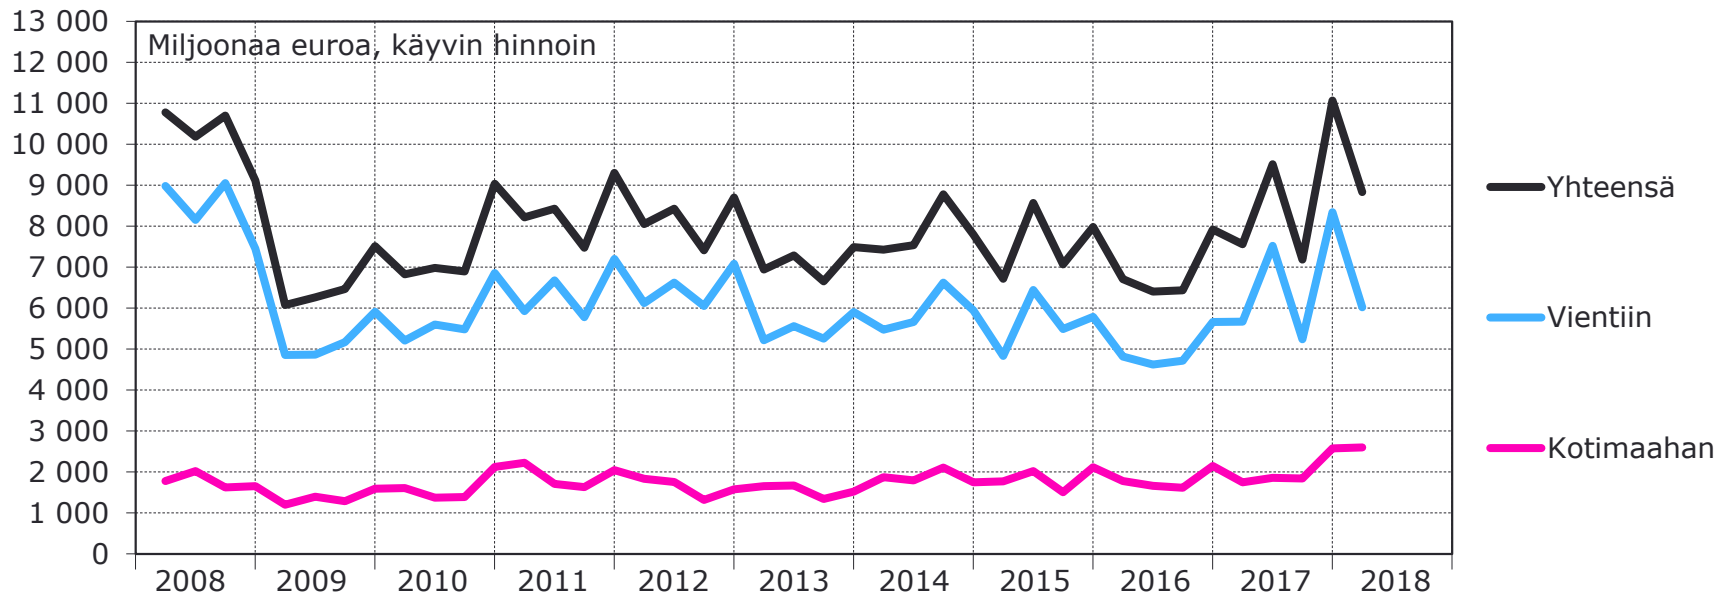

Uudet tilaukset ja tilauskanta

Teknolgiateollisuuden* uudet tilaukset Suomessa

Muutos:	I,2018 / I,2017	I,2018 / IV,2017
Vientiin:	+6 %	-28 %
Kotimaahan:	+49 %	+1 %
Yhteensä:	+17 %	-20 %

*) Pl. metallien jalostus, pelialan ohjelmistoyritykset ja datakeskukset

Teknologiатеollisuuden* tilauskanta Suomessa

Muutos:	31.3.2018 / 31.3.2017	31.3.2018 / 31.12.2017	*) Pl. metallien jalostus, pelialan ohjelmistoyritykset ja datakeskukset
Vientiin:	+27 %	-1 %	
Kotimaahan:	+15 %	+10 %	
Yhteensä:	+24 %	+1 %	