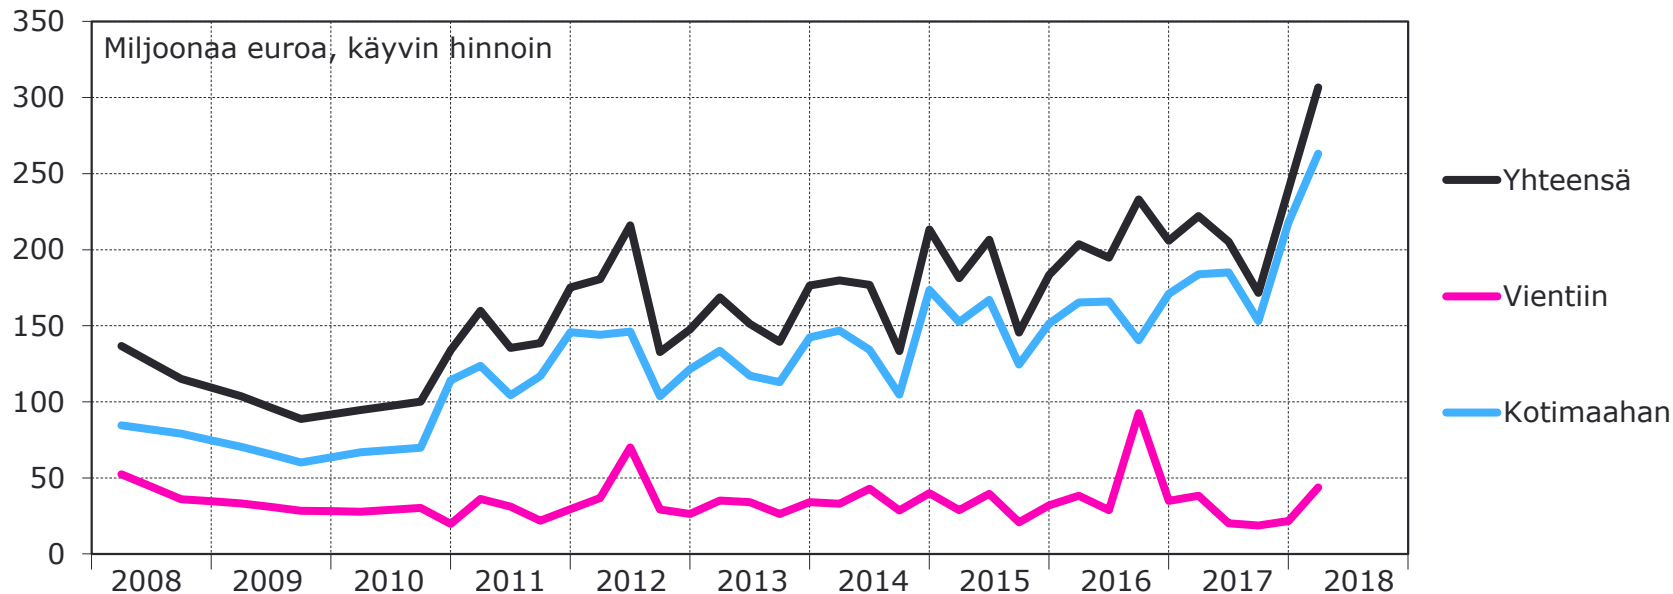

Muutos:	31.3.2018 / 31.3.2017	31.3.2018 / 31.12.2017
Vientiin:	+2 %	0 %
Kotimaahan:	+22 %	-16 %
Yhteensä:	+5 %	-4 %

Kone- ja metallituoteteollisuuden uudet tilaukset Suomessa

Muutos:	I,2018 / I,2017	I,2018 / IV,2017
Vientiin:	+4 %	-42 %
Kotimaahan:	+38 %	-16 %
Yhteensä:	+10 %	-38 %

Kone- ja metallituoteteollisuuden tilauskanta Suomessa

Muutos:	31.3.2018 / 31.3.2017	31.3.2018 / 31.12.2017
Vientiin:	+37 %	-2 %
Kotimaahan:	+18 %	+17 %
Yhteensä:	+33 %	+1 %

Suunnittelu- ja konsultointialan uudet tilaukset Suomessa