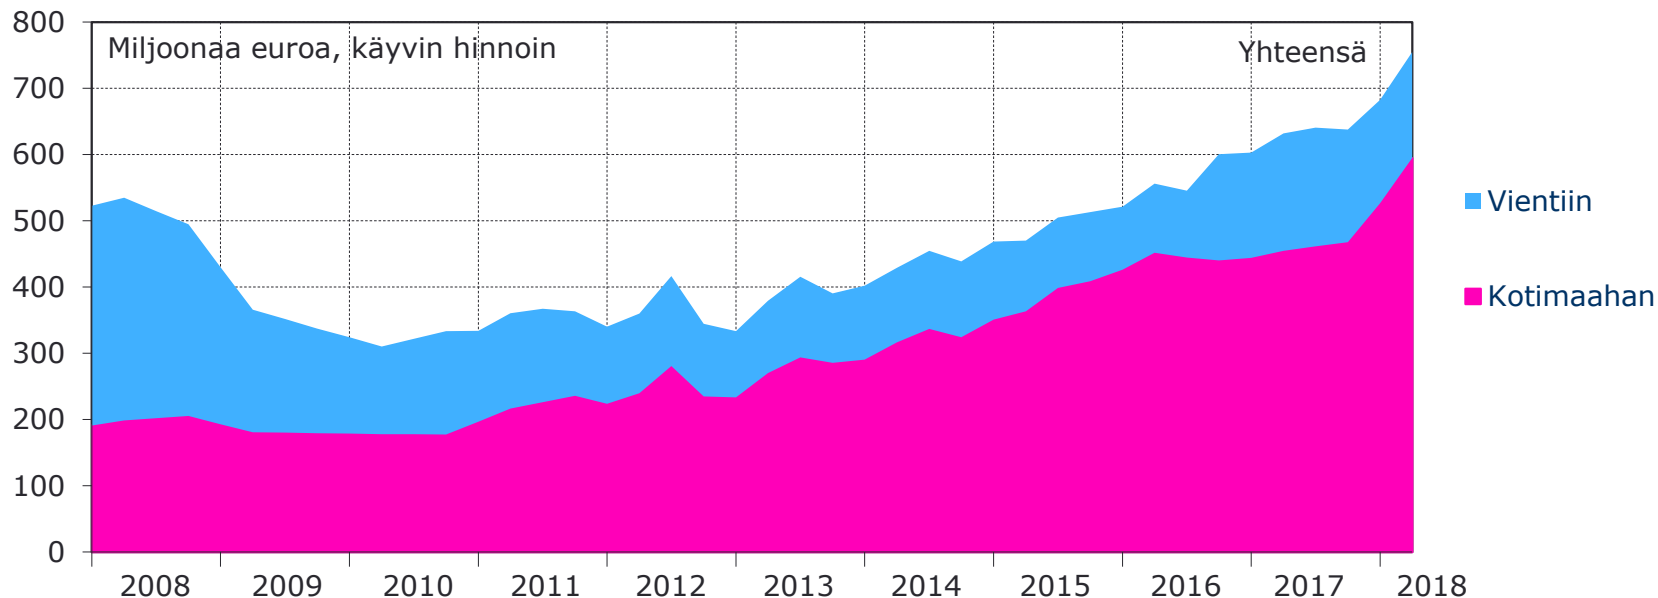

Muutos:	31.3.2018 / 31.3.2017	31.3.2018 / 31.12.2017
Vientiin:	+2 %	0 %
Kotimaahan:	+22 %	-16 %
Yhteensä:	+5 %	-4 %

Kone- ja metallituoteteollisuuden uudet tilaukset Suomessa

Muutos:	I,2018 / I,2017	I,2018 / IV,2017
Vientiin:	+4 %	-42 %
Kotimaahan:	+38 %	-16 %
Yhteensä:	+10 %	-38 %

Kone- ja metallituoteteollisuuden tilauskanta Suomessa

Muutos:	31.3.2018 / 31.3.2017	31.3.2018 / 31.12.2017
Vientiin:	+37 %	-2 %
Kotimaahan:	+18 %	+17 %
Yhteensä:	+33 %	+1 %

Suunnittelu- ja konsultointialan uudet tilaukset Suomessa

Muutos:	I,2018 / I,2017	I,2018 / IV,2017
Vientiin:	+14 %	+103 %
Kotimaahan:	+43 %	+21 %
Yhteensä:	+38 %	+28 %

Suunnittelu- ja konsultointialan tilauskanta Suomessa

Muutos:	31.3.2018 / 31.3.2017	31.3.2018 / 31.12.2017
Vientiin:	-10 %	+3 %
Kotimaahan:	+31 %	+13 %
Yhteensä:	+19 %	+11 %