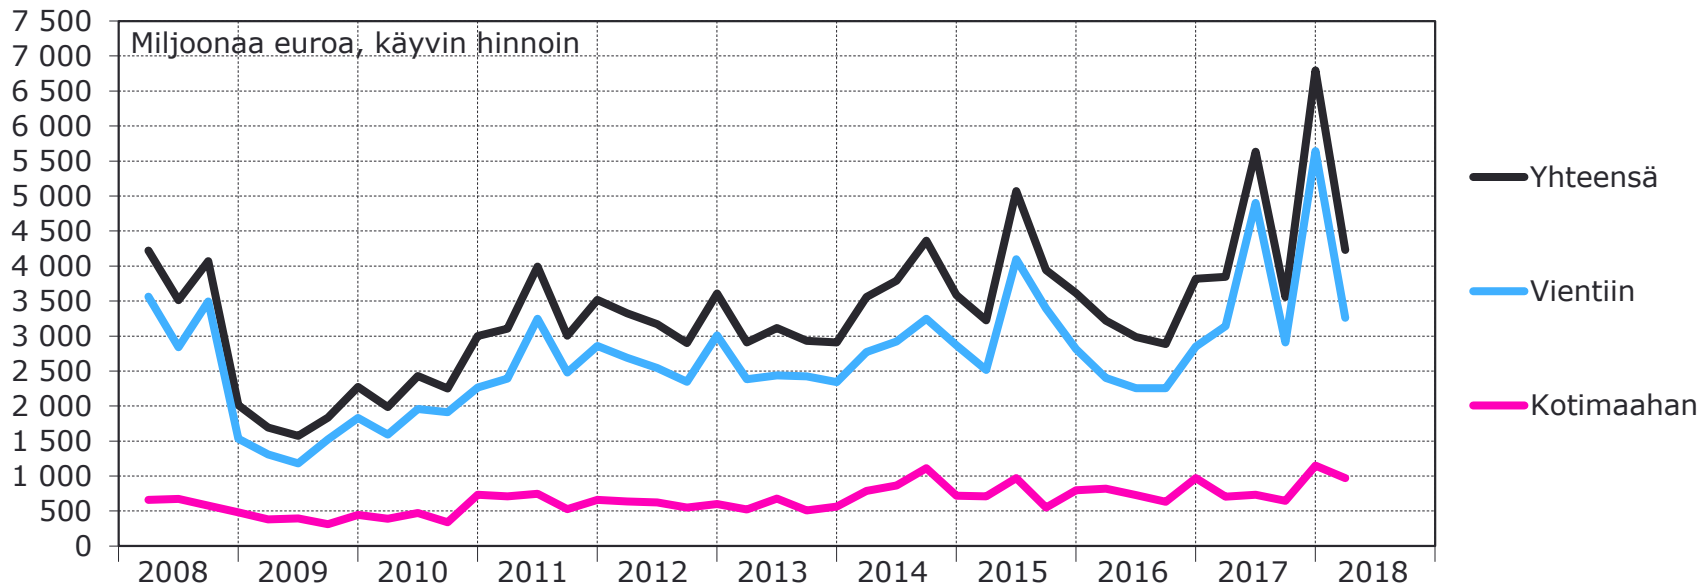

Teknologiатеollisuuden* tilauskanta Suomessa

Muutos:	31.3.2018 / 31.3.2017	31.3.2018 / 31.12.2017	*) Pl. metallien jalostus, pelialan ohjelmistoyritykset ja datakeskukset
Vientiin:	+27 %	-1 %	
Kotimaahan:	+15 %	+10 %	
Yhteensä:	+24 %	+1 %	

Elektroniikka- ja sähköteollisuuden uudet tilaukset Suomessa

Muutos:	I,2018 / I,2017	I,2018 / IV,2017
Vientiin:	+9 %	+2 %
Kotimaahan:	+35 %	-19 %
Yhteensä:	+13 %	-3 %

Elektroniikka- ja sähköteollisuuden tilauskanta Suomessa

Muutos:	31.3.2018 / 31.3.2017	31.3.2018 / 31.12.2017
Vientiin:	+2 %	0 %
Kotimaahan:	+22 %	-16 %
Yhteensä:	+5 %	-4 %

Kone- ja metallituoteteollisuuden uudet tilaukset Suomessa

Muutos:	I,2018 / I,2017	I,2018 / IV,2017
Vientiin:	+4 %	-42 %
Kotimaahan:	+38 %	-16 %
Yhteensä:	+10 %	-38 %