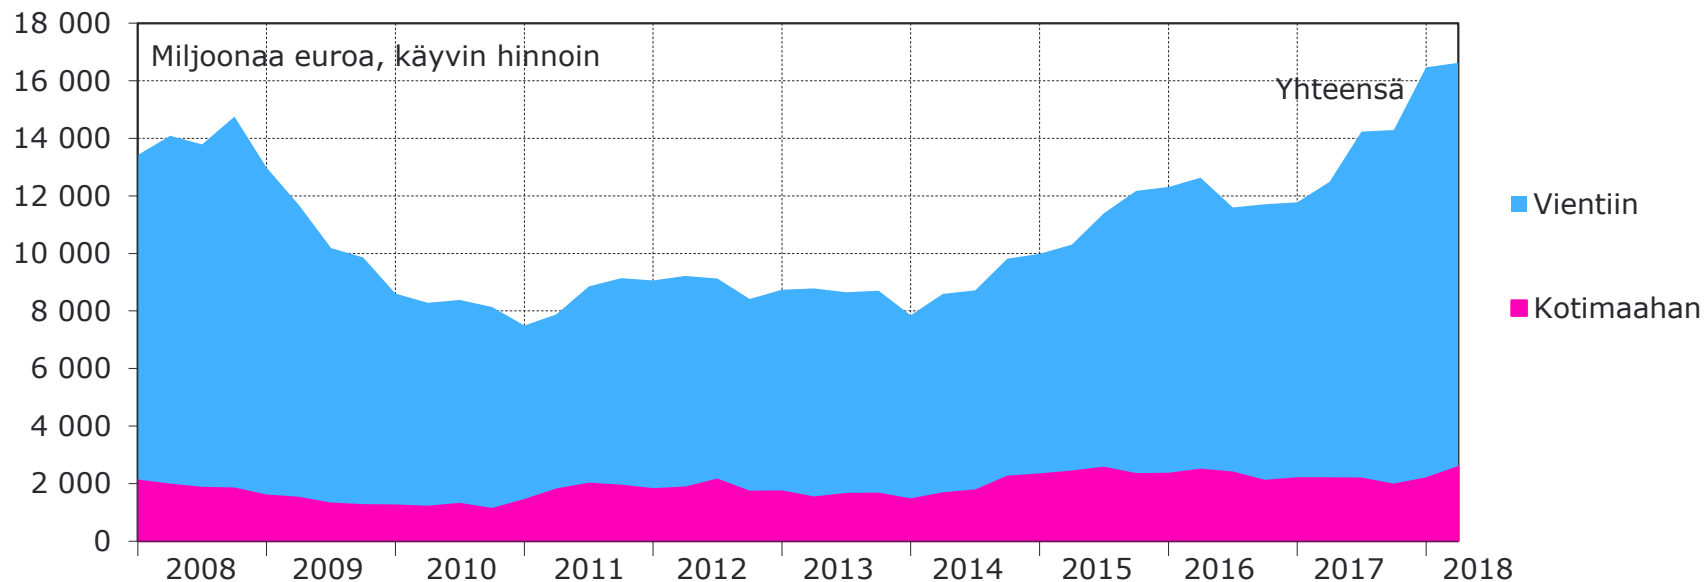

Kone- ja metallituoteteollisuuden tilauskanta Suomessa

Muutos:	31.3.2018 / 31.3.2017	31.3.2018 / 31.12.2017
Vientiin:	+37 %	-2 %
Kotimaahan:	+18 %	+17 %
Yhteensä:	+33 %	+1 %