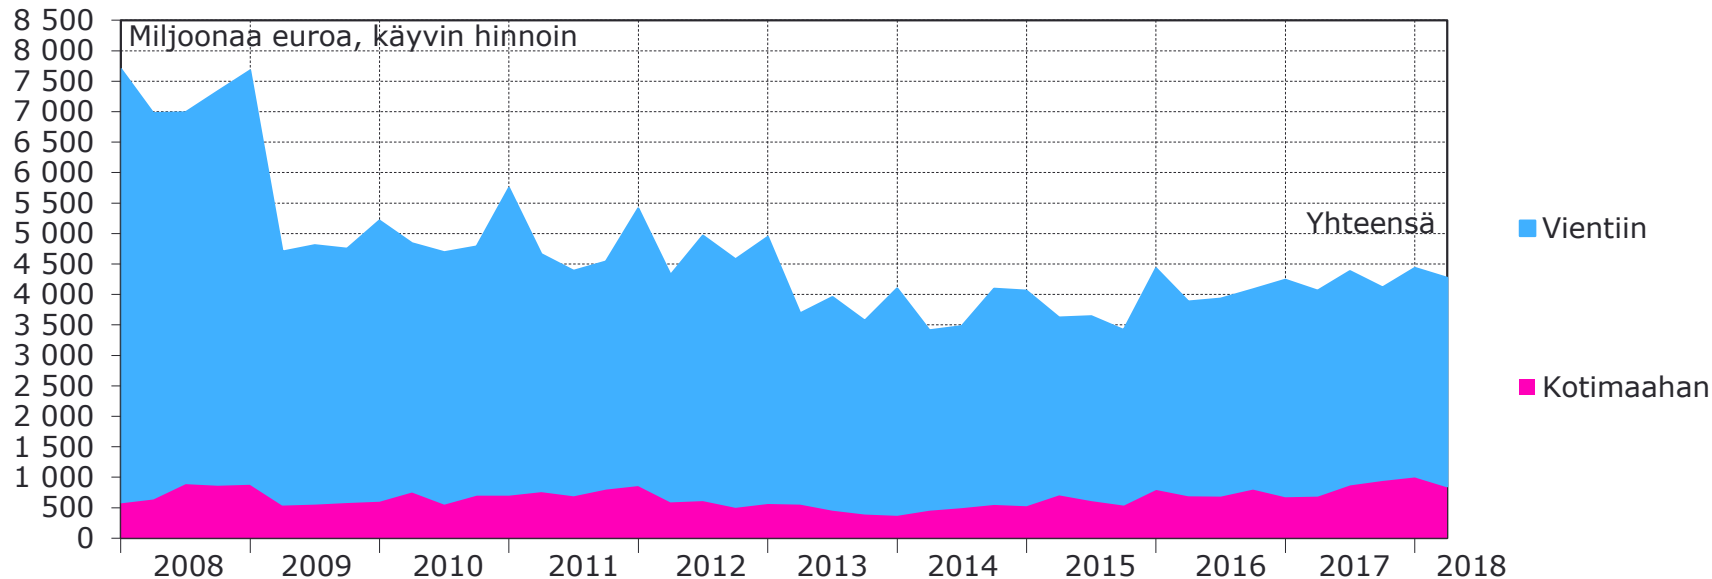

Elektroniikka- ja sähköteollisuuden tilauskanta Suomessa

Muutos:	31.3.2018 / 31.3.2017	31.3.2018 / 31.12.2017
Vientiin:	+2 %	0 %
Kotimaahan:	+22 %	-16 %
Yhteensä:	+5 %	-4 %