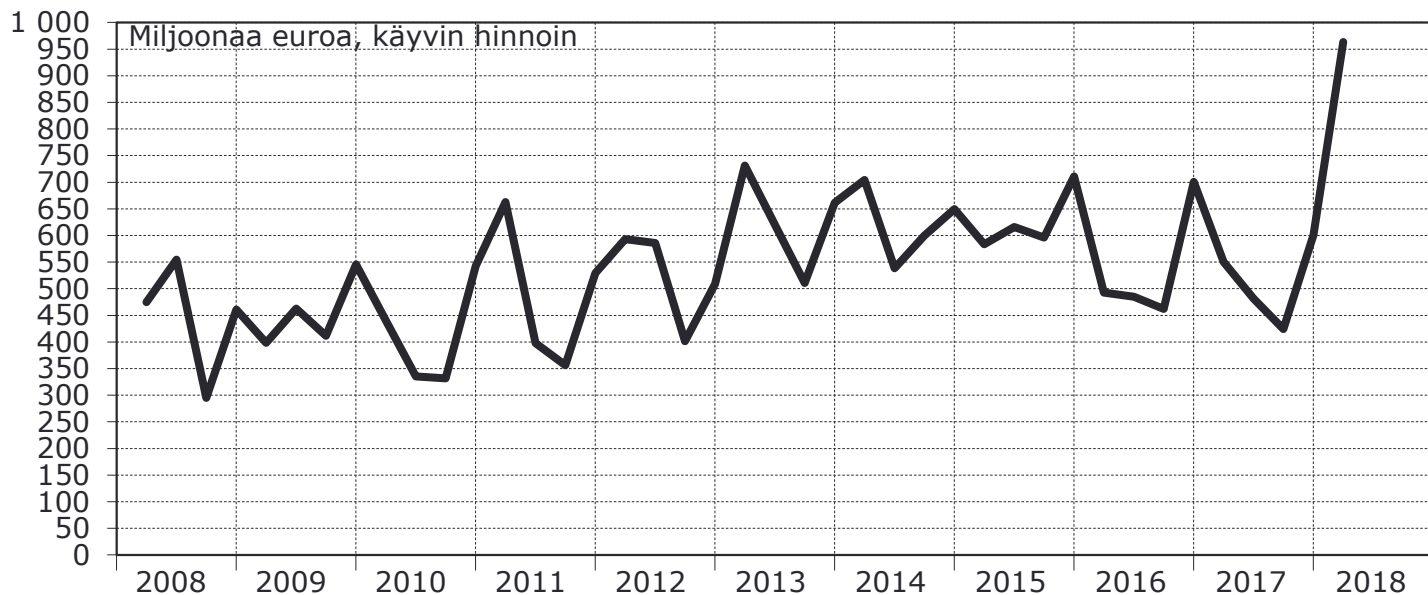

Tietotekniikka-alan uudet tilaukset Suomessa

Muutos:	I,2018 / I,2017	I,2018 / IV,2017
Yhteensä:	+75 %	+60 %

*) Pl. pelialan ohjelmistoyritykset ja datakeskukset