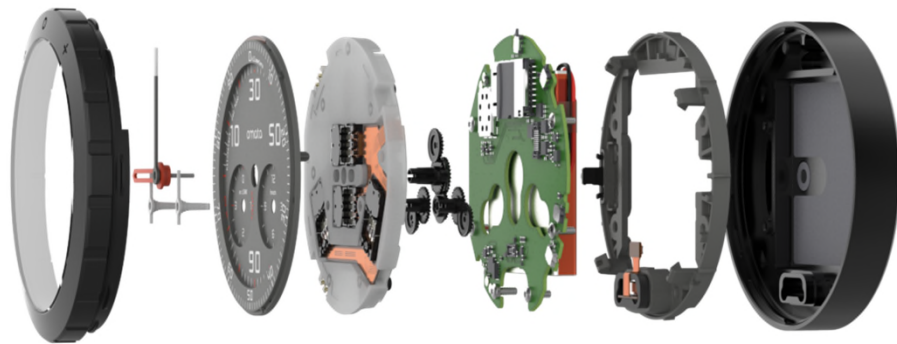

Design- konsulttifirmat

Maailmanluokan verkosto
muotoiluyrityksiä Suomessa

Full-stack palvelumuotoilu/UX-
suunnittelu/ohjelmistokehitys-
firmoja: Reaktor, Futurice,
Vincit, Gofore, Nitor,
Digitalist, ...

Fyysisten tuotteiden
prototyypointifirmoja kuten
Haltian

Palkittuja muotoilutoimistoja
kuten Nordkapp ja Aivan

Omata, maailman ensimmäinen GPS-tietokone
analogisella käyttöliittymällä polkupyörään (Haltian)