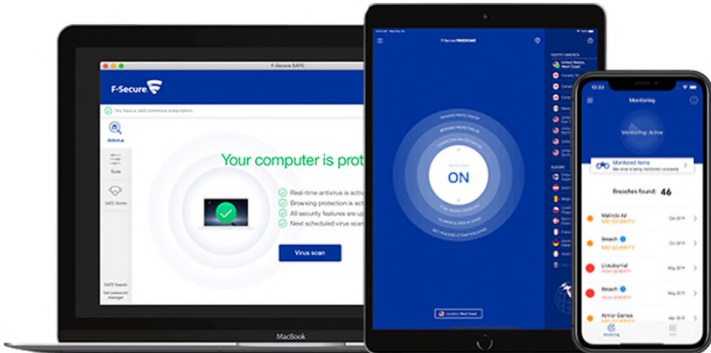

” Muotoilua eniten hyödyntävien yritysten liikevaihto ja tuotto osakkeenomistajille kasvavat lähes kaksinkertaisesti verrattuna niiden kilpailijoihin.

– McKinsey

Muotoilu eli design tarkoittaa esineen, tuotteen tai palvelun käytettävyyden ja muodon suunnittelua käyttäjälle.